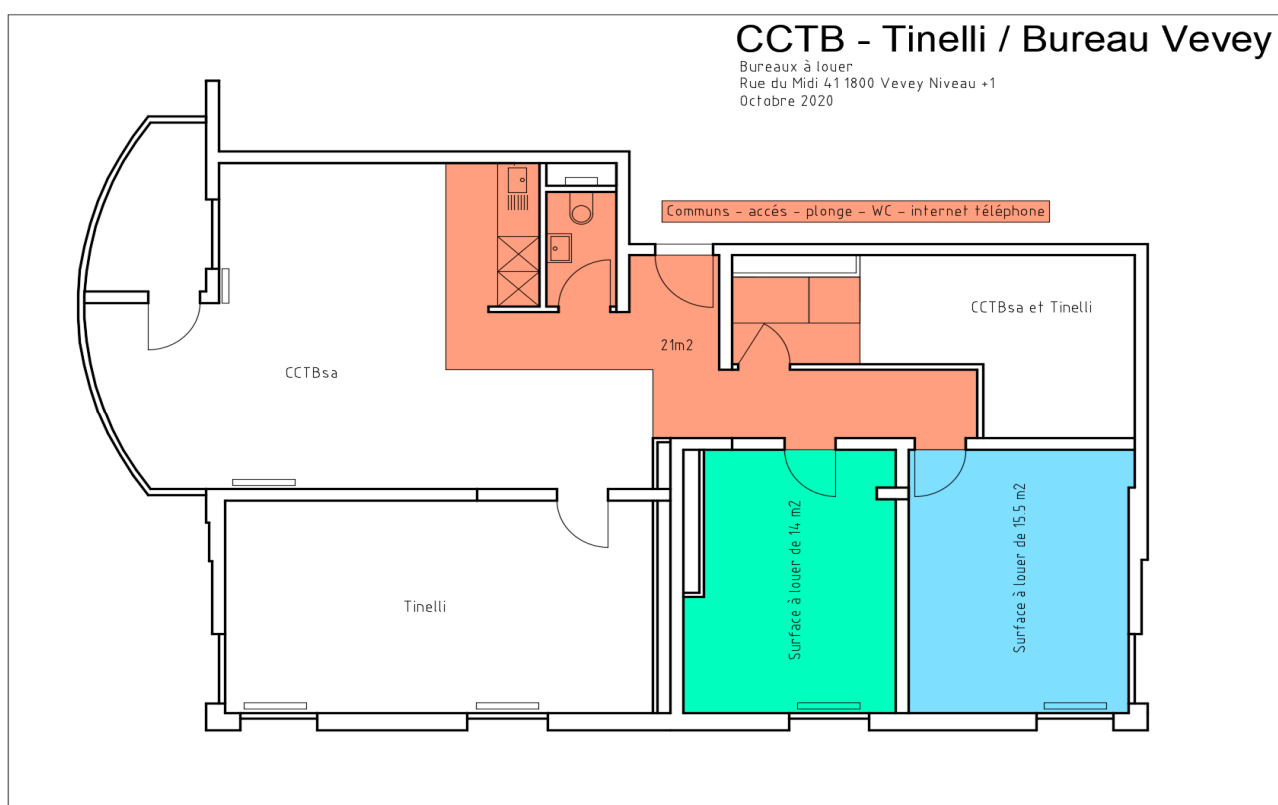

Coworking - Vevey Centre - à 2 minutes à pieds de la gare.

Rue du midi 41
1800 Vevey.
2 surfaces séparées.
Niveau +1.
Entrée immeuble sécurisée.

Pour info:

En orange, zone commune avec groupe WC et zone café.